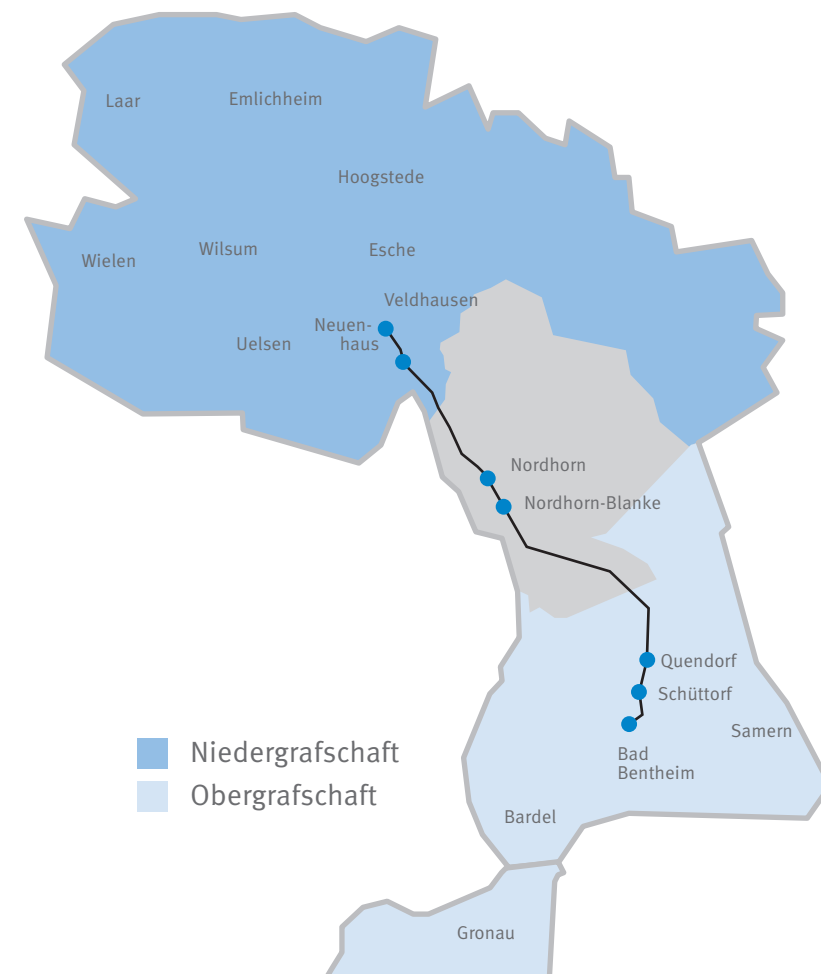

TAGESKARTE BUS-SCHIENE-KOMBINATION

Täglich ab 09:00 Uhr* – In den Ferien, am Wochenende und an Feiertagen in Niedersachsen gültig ab Betriebsbeginn.

BUS-SCHIENE-KOMBITICKET 1 NIEDERGRAFSCHAFT-TICKET

Tagesticket für die Niedergrafschaft

inkl. Nordhorn 8,80 €

Fahrradmitnahme + 1,10 €

BUS-SCHIENE-KOMBITICKET 2 OBERGRAFSCHAFT-TICKET

Tagesticket für die Obergrafschaft

inkl. Nordhorn 8,80 €

Fahrradmitnahme + 1,10 €

BUS-SCHIENE-KOMBITICKET 3 GRAFSCHAFT-TICKET

Tagesticket für die Grafschaft 12,50 €

Fahrradmitnahme + 1,10 €

* entsprechend ist die tatsächliche Abfahrtszeit

■ Niedergrafschaft
■ Obergrafschaft